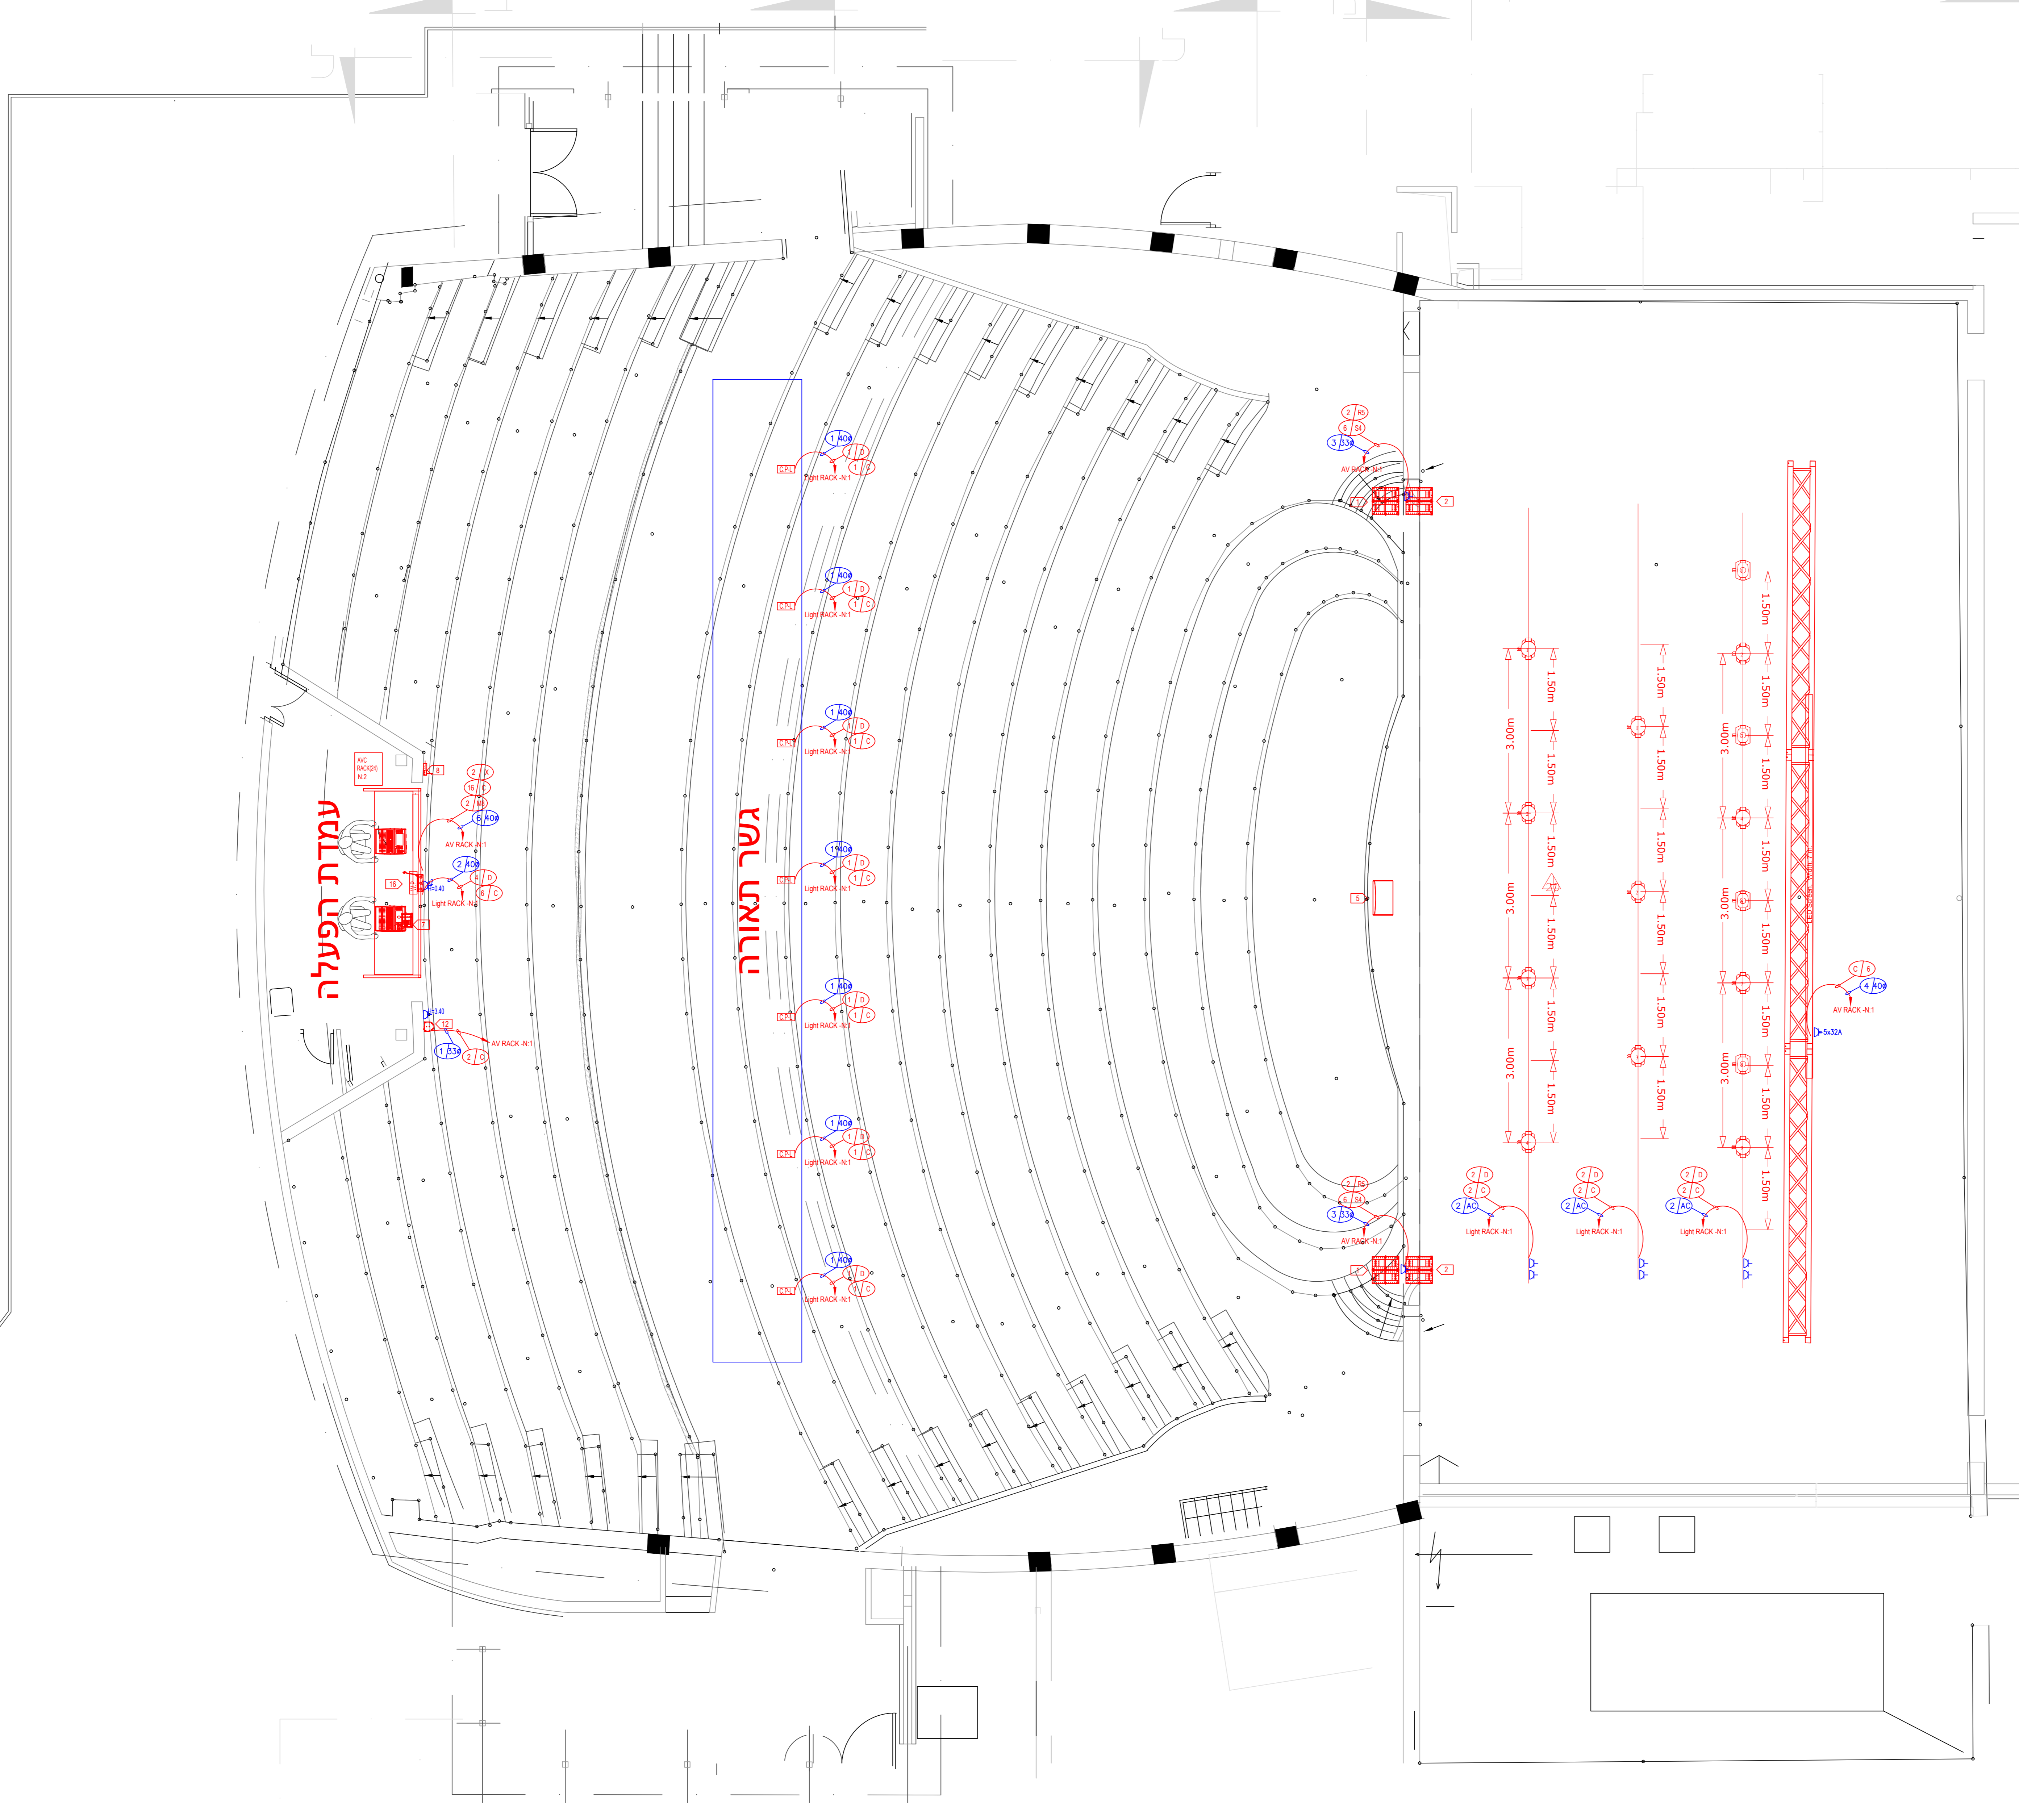

AV CABLE SCHEDULE

WIRE SYM	WIRE TYPE	PART #
M1	MULTI-12CH	
M2	MULTI-8CH	
M12	MULTI-12CH	
M16	MULTI-16CH	
X	RCA	
C	CAT 6A	
OP	OPTIC (2x3/25-Plu)	
D	DMX	
A	AES	
S2	SPEAKER CABLE 2x2 5mm	
S1	SPEAKER CABLE 2x4mm	
R7	RG 58U cable 150cm 50 Ohm	
RS	RG 58U cable 300cm 50 Ohm	
H	HDMI	
U	USB 3 cable	

☐ CABLE QUANTITY
☐ CABLE TYPE

AC Requirements

סמל	תיאור
⊕	נקודת תזונה לרשת
⊖	נקודת תזונה לרשת
⊙	נקודת תזונה לרשת
⊕	נקודת תזונה לרשת
⊖	נקודת תזונה לרשת
⊙	נקודת תזונה לרשת
⊕	נקודת תזונה לרשת
⊖	נקודת תזונה לרשת
⊙	נקודת תזונה לרשת
⊕	נקודת תזונה לרשת
⊖	נקודת תזונה לרשת
⊙	נקודת תזונה לרשת