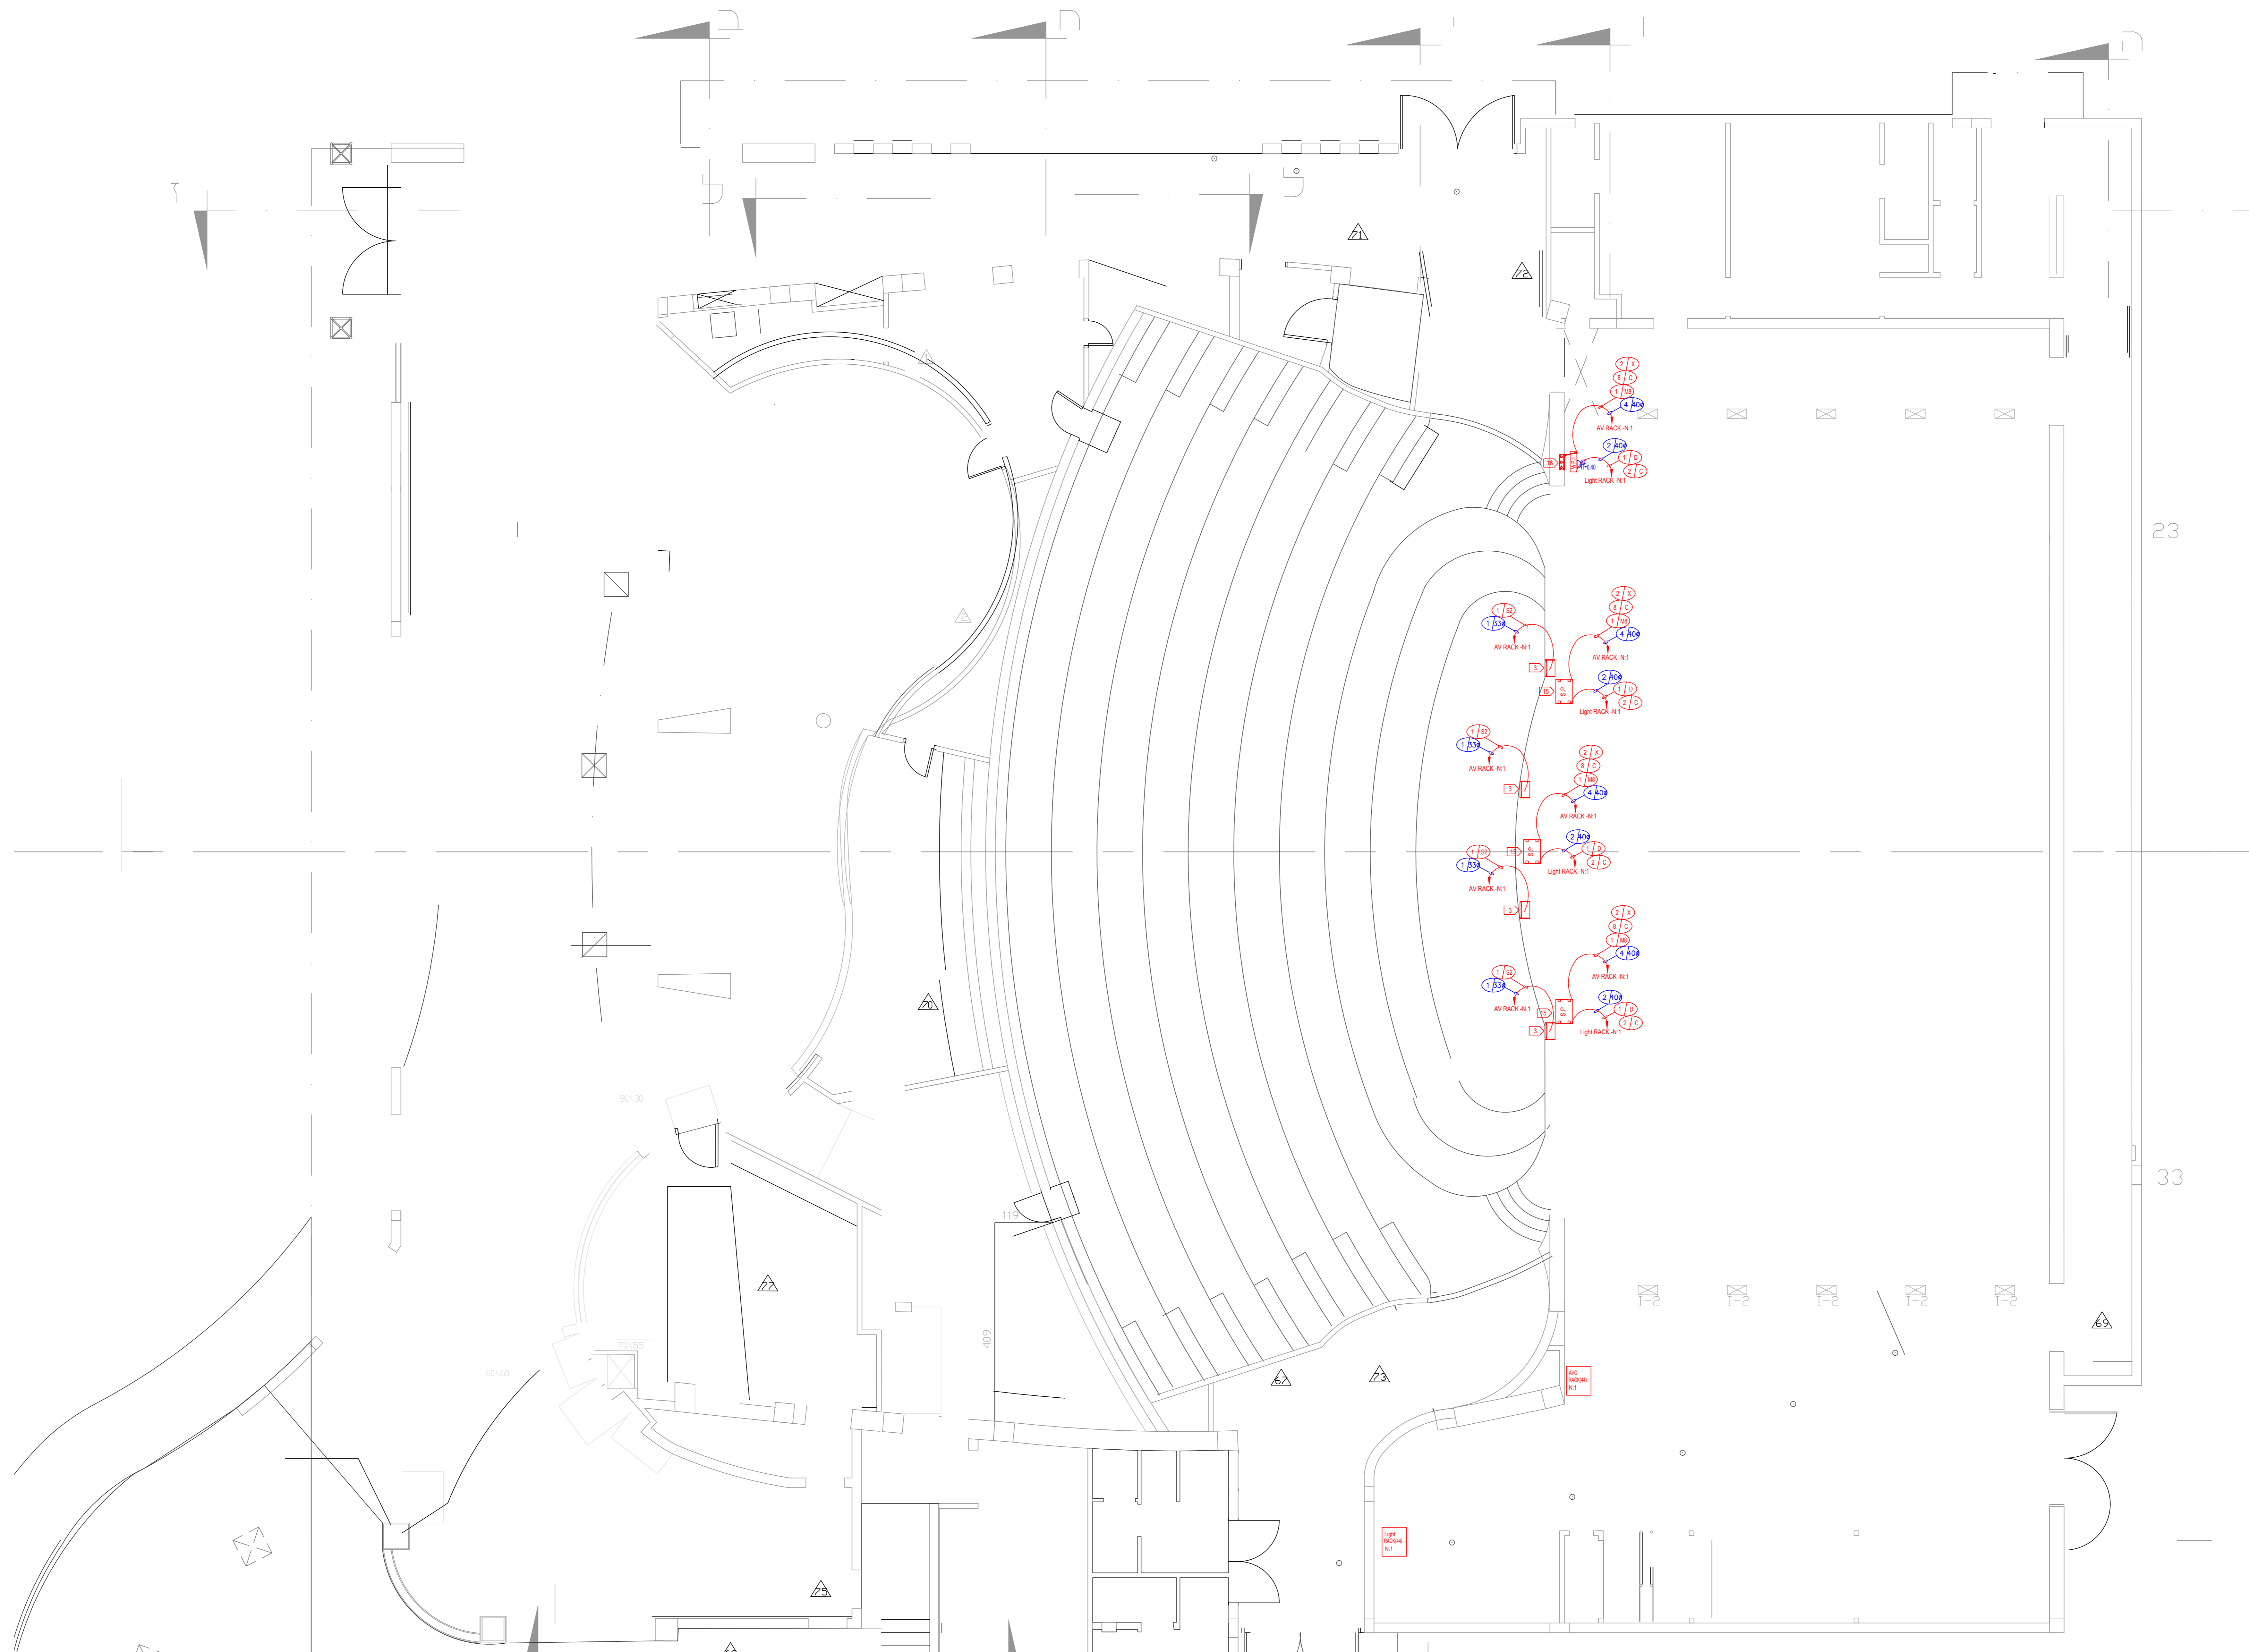

AV CABLE SCHEDULE

WIRE SYM.	WIRE TYPE	PART #
MA	MULTI-12CH	
MB	MULTI-12CH	
M12	MULTI-12CH	
M16	MULTI-12CH	
X	RSB	
C	CAT 6A	
OP	OPTIC (2x125-Plu)	
D	DMX	
A	AES	
S2	SPEAKER CABLE 2x2 5mm	
S4	SPEAKER CABLE 2x4mm	
R7	RG 59 Coaxial Cable 75 Ohm	
RS	RG 59 Coaxial Cable 50 Ohm	
H	HDMI	
U	USB 3 cable	
	CABLE QUANTITY	
	CABLE TYPE